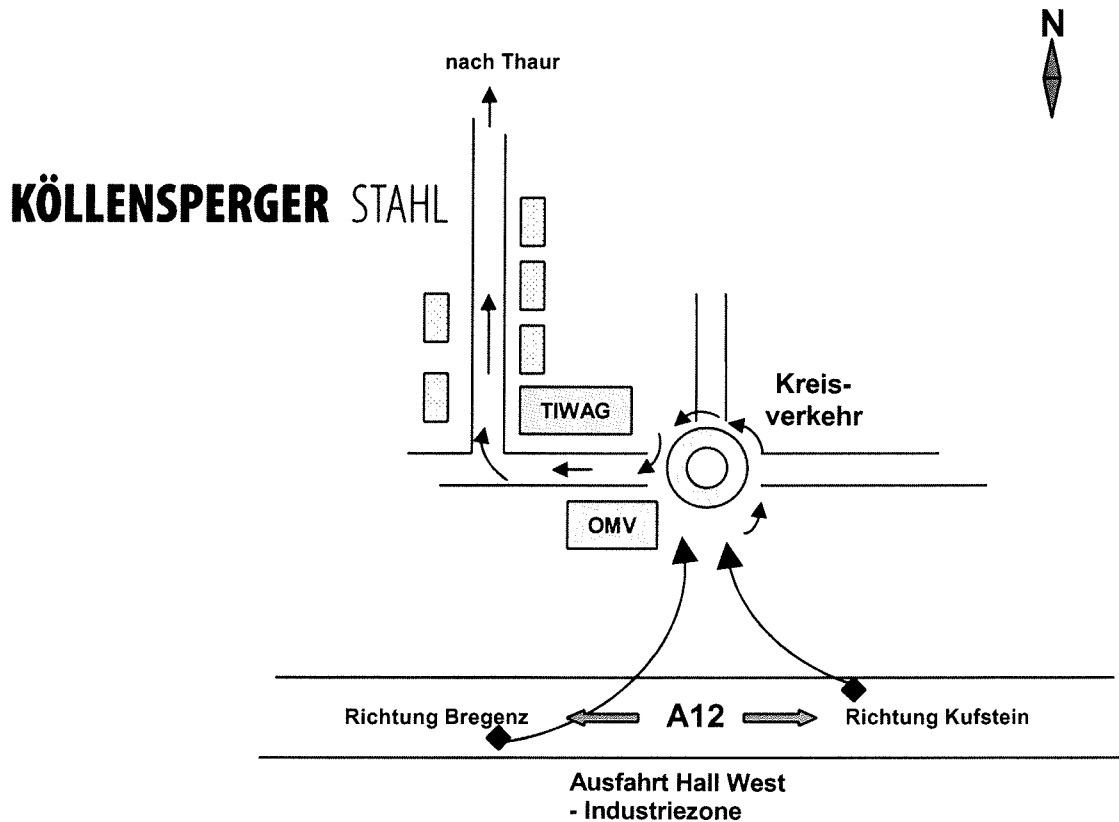

# KÖLLENSPERGER STAHLHANDEL GmbH & Co KG

Herzlich willkommen

So finden Sie uns:

- A 12 Inntalautobahn, Richtung Innsbruck
- Abfahrt Hall - West - Industriezone
- über die Brücke
- Kreisverkehr - nach Westen ausfahren
- 1. Abzweigung nach rechts (Richtung Norden)
- geradeaus (ca. 150 m)
- blaue Halle auf der linken Seite „KÖLLENSPERGER STAHLHANDEL“ (Parkmöglichkeit vor dem Haus)